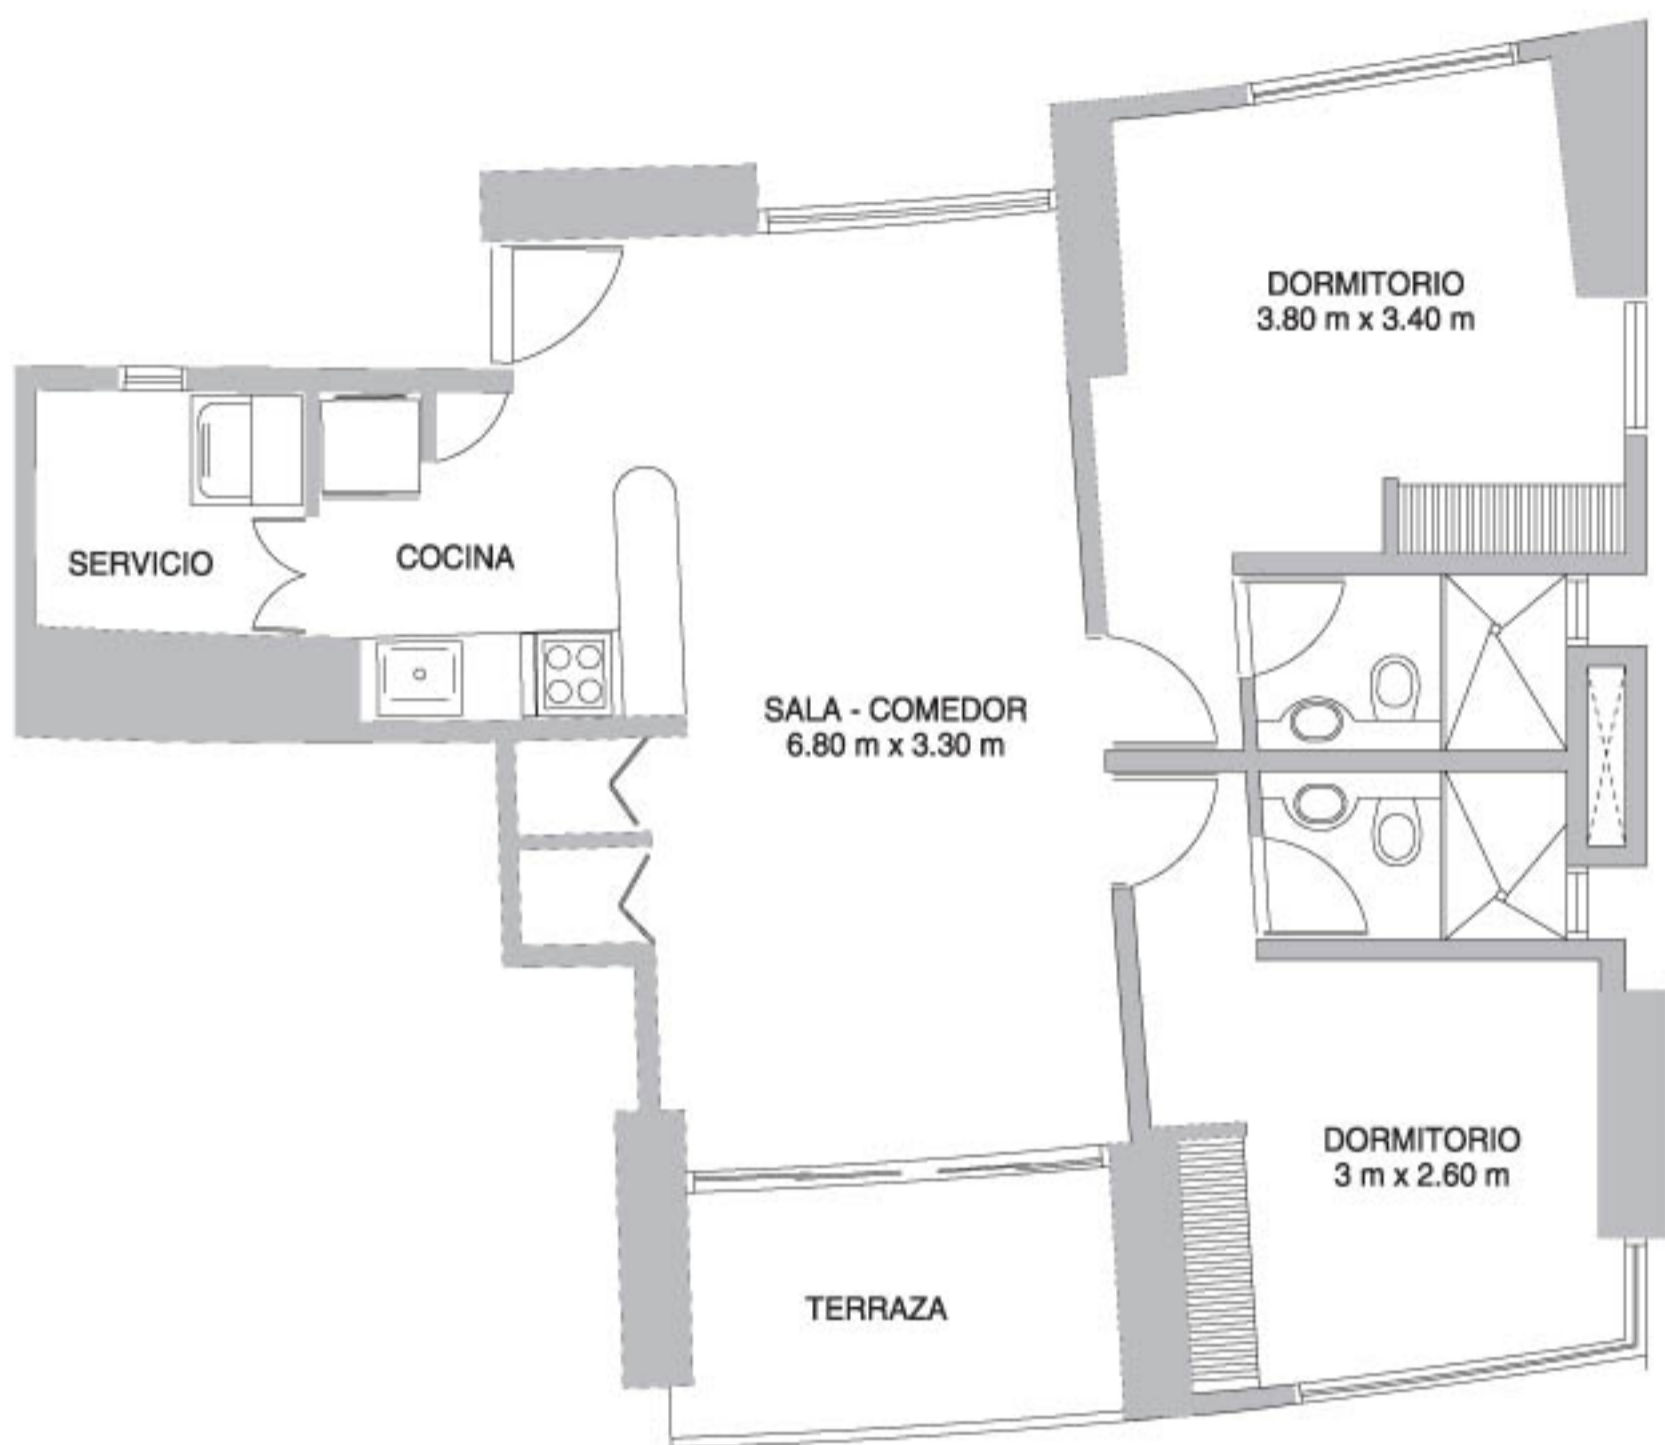

Atardecer

CARTAGENA DE INDIAS
EN TODOS SUS MOMENTOS...
AMANECER - SOL - ATARDECER - LUNA

ACABADOS

- Sistema de Aire Acondicionado Minisplit
- Pisos en porcelanato 60x60
- Enchapes de baños en cerámica
- Mesones de lavamanos en mármol crema marfil o similar
- Mesón de cocina en granito natural importado
- Aparatos sanitarios línea stylo de Corona
- Muebles de cocina y baños en madera
- Estufa, horno, campana extractora de primera calidad
- Puertas de closet y vestier en madera e interiores en melamínico
- Puertas en madera de cedro natural
- Ventanería en cristal y aluminio

PALMETTO

su apartamento frente al mar